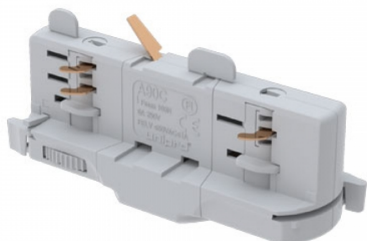

אדפטור לפס צבירה UniPro- A90C

unipro

אדפטור לפנס ייעודי לפס צבירה תלת פאזי, מתאים עם
DMX/DALI, צד A, נדרש סט חלקים ALN

מפרט טכני

כללי 

יצרן: UniPro

צבע גוף: Black | White | Grey

חשמל 

מתח עבודה: 250V

הספק כולל: 6A

תקינה 

אישור בינלאומיים: CE

מק"ט 

מק"ט דנאור: UNI-A90CW# UNI-A90CB