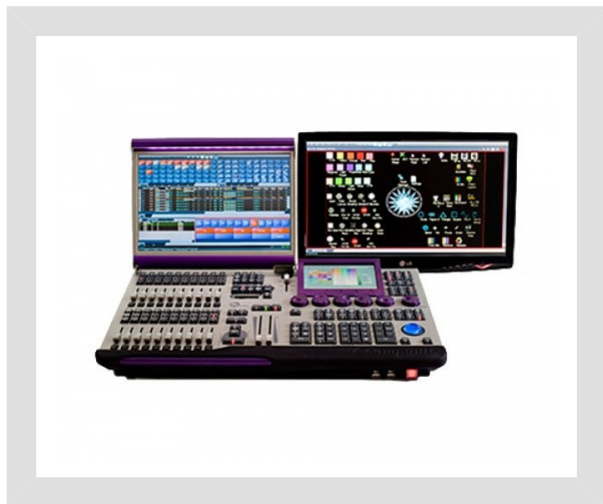

לוח פיקוד Compulite- Vector Violet & Ultra Violet

COMPULITE

מחשב תאורה Vector Violet & Ultra Violet, המחשב כולל מסך טאץ' מובנה או חיצוני, 4 יציאות DMX, יחידת הפלייבק כוללת 20 סליידרים.

מפרט טכני

כללי

יצרן: Compulite

צבע גוף: סגול

מידות

רוחב: 630mm (24.8")

גובה: 107mm (4.2") # V-107mm (4.2") # UV-127mm (5")

עומק: 386mm (15.2")

משקל: UV-9.5kg, V-7.4kg

לוחות פיקוד

מספר יציאות (DMX): 12 DMX-512 outputs (4 internal & 8 via ethernet)

כניסות: MIDI in, Audio in, SMPTE LTC XLR combi audio,

יציאות: MIDI out, 6 USB ports, Audio out, Mic

מספר סליידים Playback: 20