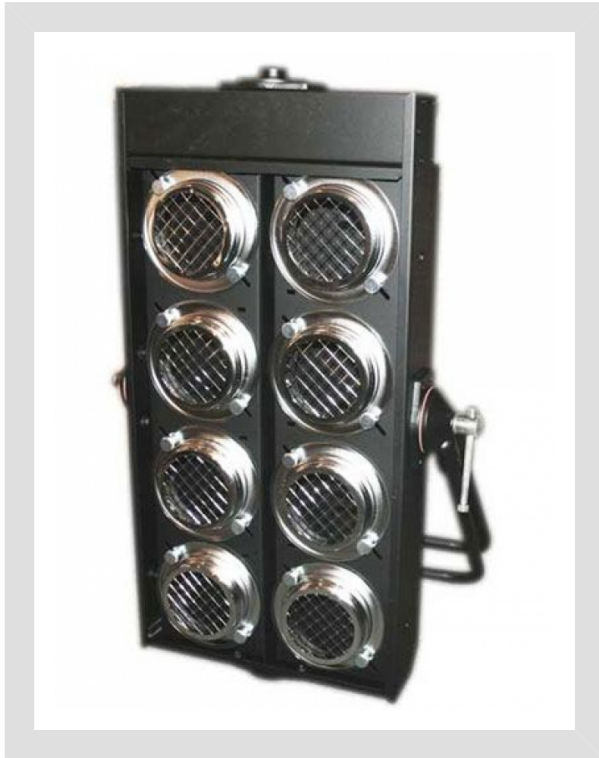

אפקטים Kupo- Audience Blinder 8

**KUPO™**

מיני ברוט 8 של Kupo מבוסס על 8 נורות DWE 650W

מפרט טכני

כללי 

יצרן: Kupo

צבע גוף: שחור

חשמל 

מתח עבודה: 120/220V

הספק כולל: 250/650W

מקור אור 

סוג נורה: DWE 120V/650W*8

מידות 

אורך: 700mm

רוחב: 425mm

עומק: 100mm
משקל: 11.5kg
מוצר במבצע: לא