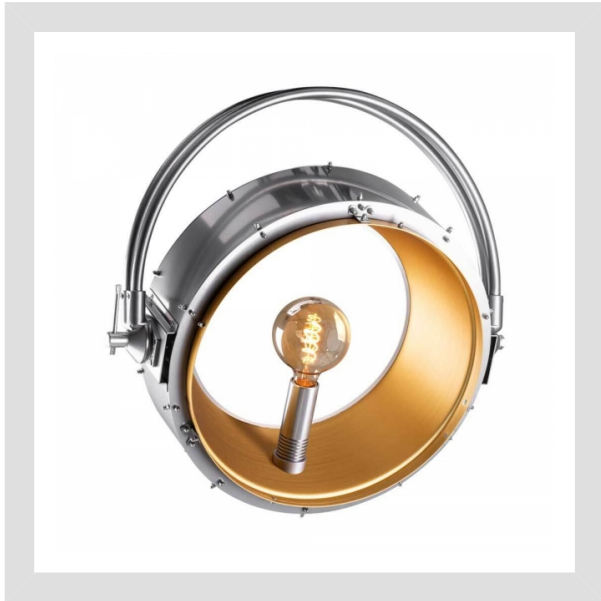

# פנס אפקטים רטרו Robe - HolyPATT

## ROBE

גלו את הקסם של HolyPATT™, התוספת החדשנית למשפחת PATT היוקרתית. שלבו בין הישן לחדש עם גוף תאורה מהפכני זה, המשלב את החמימות הקלאסית של נורות טונגסטן עם טכנולוגיה מתקדמת של המאה ה-21.

- עיצוב וינטג' מרהיב: השראה ישירה מגופי תאורה קלאסיים של עולם הטלוויזיה.
- גימור יוקרתי: אלומיניום מוברש על-זמני המשתלב בכל סביבה.
- טכנולוגיה מתקדמת: נורת LED וינטג' 4W עם סליל רך, המספקת תאורה חמה ואווירית.
- גמישות מרבית: אידיאלי לשידורים, אירועים, הפקות במה וסטים לצילומים.
- ביצועים שקטים: מערכת קירור מתקדמת המבטיחה פעולה חרישית.
- עמעום חלק: שליטה מדויקת על עוצמת האור לכל צורך.

## מפרט טכני

כללי 

יצרן: Robe

סוג החומר: brushed aluminium finish

חשמל 

מתח עבודה: 240V, 50/60 Hz

הספק כולל: 4W

---