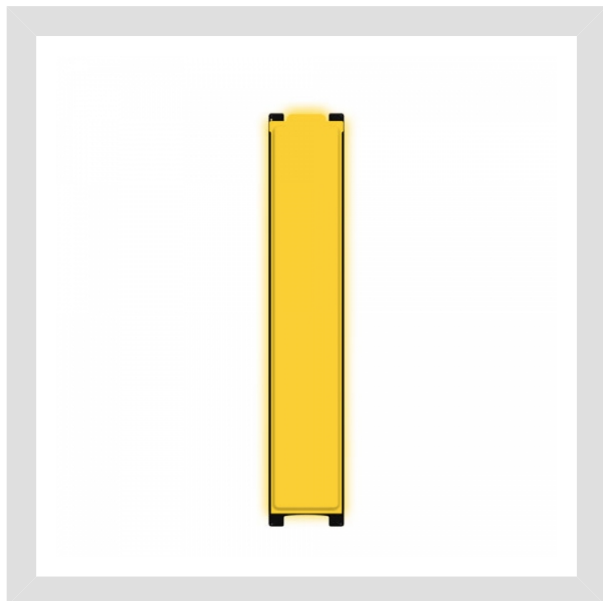

פנס טלוויזיה וקולנוע בלד Rosco- SL1 MIX

פנס האולפנים החדש מבית DMG Lumiere וRosco. עם פטנט ה-MIX המאופיין בשימוש בLED בשישה צבעים: אדום | ליים | ירוק | כחול | אמבר | לבן. בעזרת צבעי הלבד האלו ניתן להגיע למגוון רחב של צבעים וליצור צבעי רוסקו ג'לים מדויקים. ה-MIX Mini מאפשר ליצור להוסיף את גוון התאורה לו הוא זקוק. יוצרי הקולנוע כבר לא צריכים לעצור כדי להחליף צבעים!

מפרט טכני

כללי 

יצרן: Rosco

צבע גוף: Black

סוג החומר: Aluminum

חשמל 

מתח עבודה: SL1-MINI MIX Controller: 12-36V

הספק כולל: 200W

מקור אור 

סוג נורה: pcs SMD 2835 2184

עוצמת הארה: 3200K @1m: 4100lux# 5600K @1m: 4035lux

גוון צבע: (Red | Lime | Green | Blue | Amber | White as base colors (can create any Rosco gel

CRI: Average> 95# TLCI Average> 90