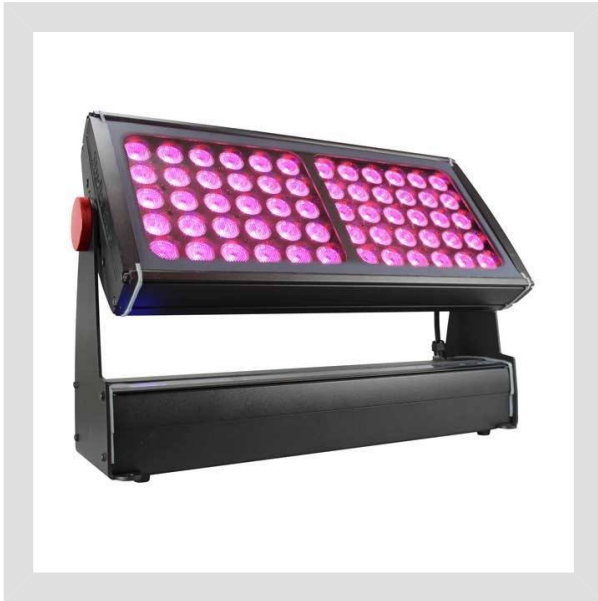

# פנס לד סטטי Studio Due- Tcolor RGBW

Studio Due  
emotion and creativity in light

Tcolor RGBW הוא פנס לד סטטי רב עוצמה למטרות שטיפה בצבע. הפנס מבוסס 60 לדים חזקים במיוחד 16W. ניתן להזמין במגוון סוגי עדשות.

## מפרט טכני

כללי 

יצרן: Studio Due

צבע גוף: שחור

חשמל 

מתח עבודה: 88-264VAC, 124-370VDC

הספק כולל: 430W

מקור אור 

סוג נורה: RGBW (20W) LEDs 60

זווית פיזור: Square Opening (20°x30°) 35mm lenses

מידות 

רוחב: 613 mm

גובה: 415 mm

עומק: 148 mm

משקל: 19Kg

---

שליטה 

שליטה: USITT DMX512

מצבי הפעלה 3 **DMX**: מצבי הפעלה

דימר: Smooth dimming function

---

פרמטרים Moving Light 

CMY / RGBW: RGBW

מוצר במבצע: לא