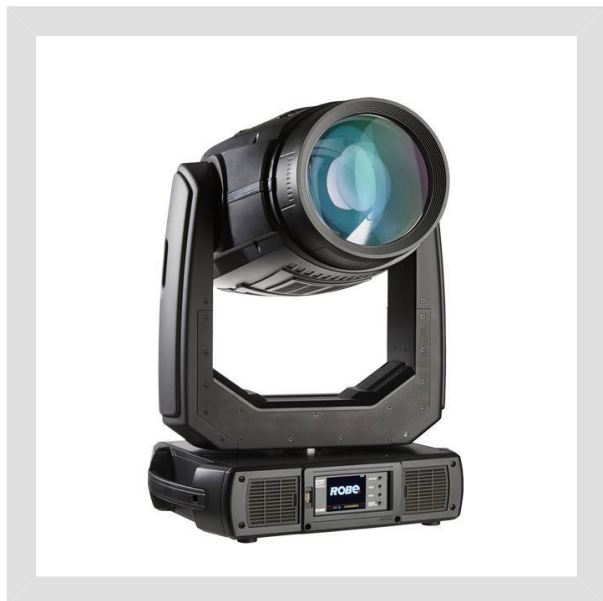

# פנס חכם מבוסס נורה Robe- Robin BMFL WashBeam

## ROBE

פנס החכם החזק והמתקדם ביותר, ה WashBeam הוא פנס משולב הכולל הכל, הפנס יכול לשמש כ Spot, Beam, Wash Blade, בכל רגע נתון. הפנס מאובזר בהמון פרמטרים שימושיים ויעילים, בין היתר 2 פריזמות (אופקי ועגול), גלגל אנימציה, 1 גלגל גובו, 2 גלגלי צבע, מערכת CMY ייחודית, דימר חלק לחלוטין בטכנולוגיית להבים חדשה, ומערכת שאטרים ייחודית ומתקדמת.

### סרטון תדמית

זהו סרטון תדמית על המוצר: Robe- Robin- BMFL WashBeam, שבו תוכלו לראות מה המוצר מסוגל לבצע, מצבי הפעלה שלו, גובויים, צבעים, שאטרים, פריזמות ועוד. הסרטון מעביר בנוסף את האווירה הכללית שנוצרת בעקבות הפנסים שמפוזרים בחלל.