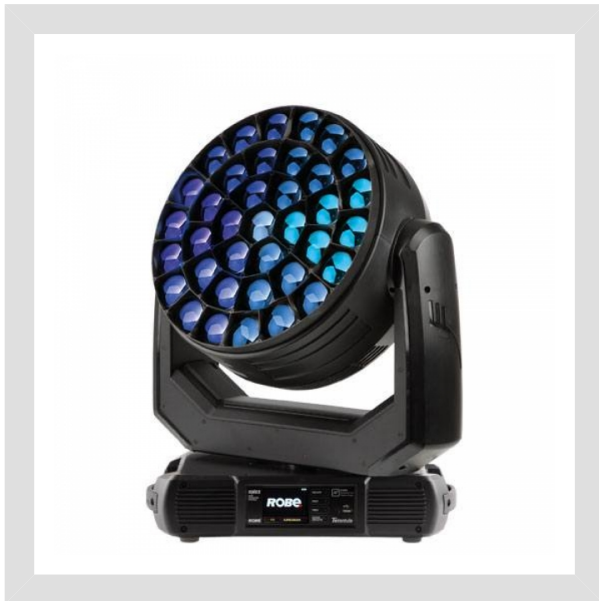

פנס חכם מבוסס לד Robe- Tarrantula

ROBE

חזק יותר! גדול יותר! אחיו הגדול של ה- Robin spider תכירו את ה- Tarrantula!! מעגל לדים נוסף של עוצמה!

עם 36 שלדים של 40W ולד מרכזי עוצמתי של 60W, מיועד לספק שטיפה חזקה במיוחד במקום גדולים! עם פונקציית הזום שלו יכול להכתוונן בין 4° ועד 50°. ויכול לספק קרן אחידה וצרה! ה- Flower Effect מוסיף עוד מימד חזותי! אפשרות למיפוי פיקסלים ושליטה על כל פיקסל בנפרד!

מפרט טכני

כללי 

יצרן: Robe

צבע גוף: Black

חשמל 

מתח עבודה: 100-240V, 50/60Hz

הספק כולל: 1000W

מקור אור 

סוג נורה: 36x40W RGBW LED, 1x60W RGBW

עוצמת הארה: #21,150lm

אורך חיי נורה: 20,000h

זווית פיזור: 50°-4°

מידות 

רוחב: 508mm

גובה: 587mm

עומק: 257mm

Zoom: 4° - 50°

CMY / RGBW: Colour mixing mode RGBW or CMY# Variable CTO: 2.700K - 8.000K

גלגל צבע 1: Virtual Colour Wheel: with 66 preset swatches

גלגל אנימציה: Colour rainbow effect with variable speed

סטרובו: (variable speed (max. 20 flashes per second