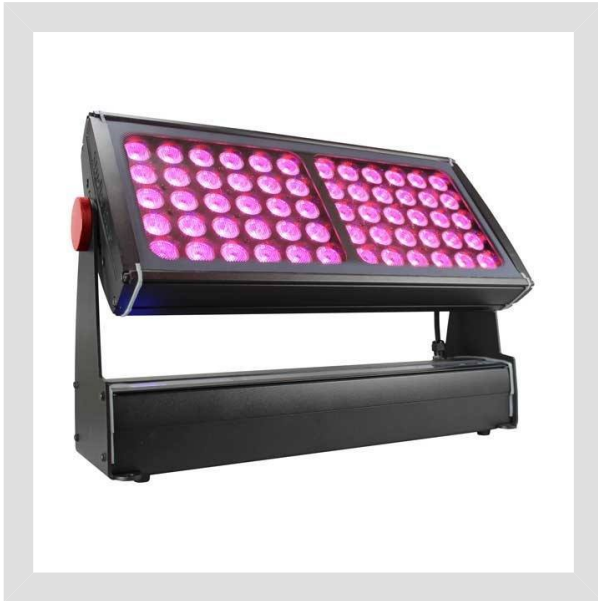

# פנס לד סטטי Studio Due- Tcolor RGBW

Studio Due  
emotion and creativity in light

Tcolor RGBW הוא פנס לד סטטי רב עוצמה למטרות שטיפה בצבע. הפנס מבוסס 60 לדים חזקים במיוחד 16W. ניתן להזמין במגוון סוגי עדשות.

## מפרט טכני

כללי 

יצרן: Studio Due

צבע גוף: שחור

חשמל 

מתח עבודה: 88-264VAC, 124-370VDC

הספק כולל: 430W

מקור אור 

סוג נורה: RGBW (20W) LEDs 60

זווית פיזור: Square Opening (20°x30°) 35mm lenses

מידות 

רוחב: 613 mm

גובה: 415 mm

עומק: 148 mm

משקל: 19Kg

שליטה 

שליטה: USITT DMX512

מצבי הפעלה 3 **DMX:** מצבי הפעלה

דימר: Smooth dimming function

פרמטרים Moving Light 

**CMY / RGBW:** RGBW

מוצר במבצע: לא