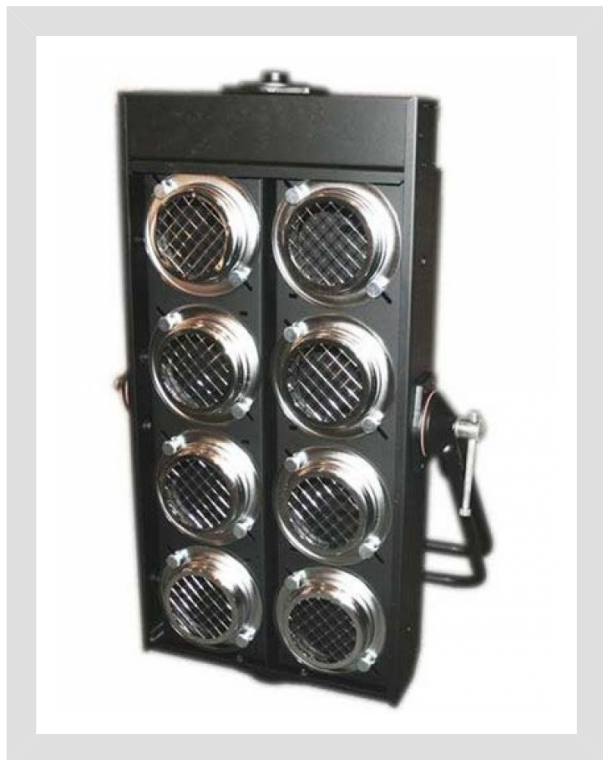

אפקטים Kupo- Audience Blinder 8

**KUPO™**

מיני ברוט 8 של Kupo מבוסס על 8 נורות DWE 650W

מפרט טכני

כללי 

יצרן: Kupo

צבע גוף: שחור

חשמל 

מתח עבודה: 120/220V

הספק כולל: 250/650W

מקור אור 

סוג נורה: DWE 120V/650W*8

מידות 

אורך: 700mm

רוחב: 425mm

עומק: 100mm
משקל: 11.5kg
מוצר במבצע: לא