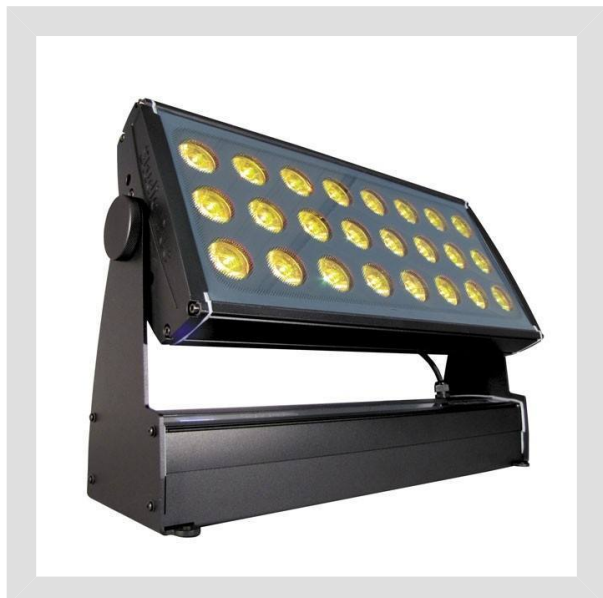

# פנס לד סטטי Studio Due- CityBeam LED 24 RGBW

StudioDue  
emotion and creativity in light

פנס לד סטטי שנועד להארת החלק הגבוה של מבנים ע"י שימוש בעדשה צרה 5 מעלות. הפנס מבוסס 24 לדים חזקים במיוחד 20W.

## מפרט טכני

כללי 

יצרן: Studio Due

צבע גוף: שחור

חשמל 

מתח עבודה: 88-264VAC, 124-370VDC

הספק כולל: 300W

מקור אור 

סוג נורה: RGBW (20W) LEDs 24

זווית פיזור: 5° (mm lenses 45)

מידות 

רוחב: 615 mm

גובה: 420 mm

עומק: 185 mm

משקל: 18.5Kg

שליטה 